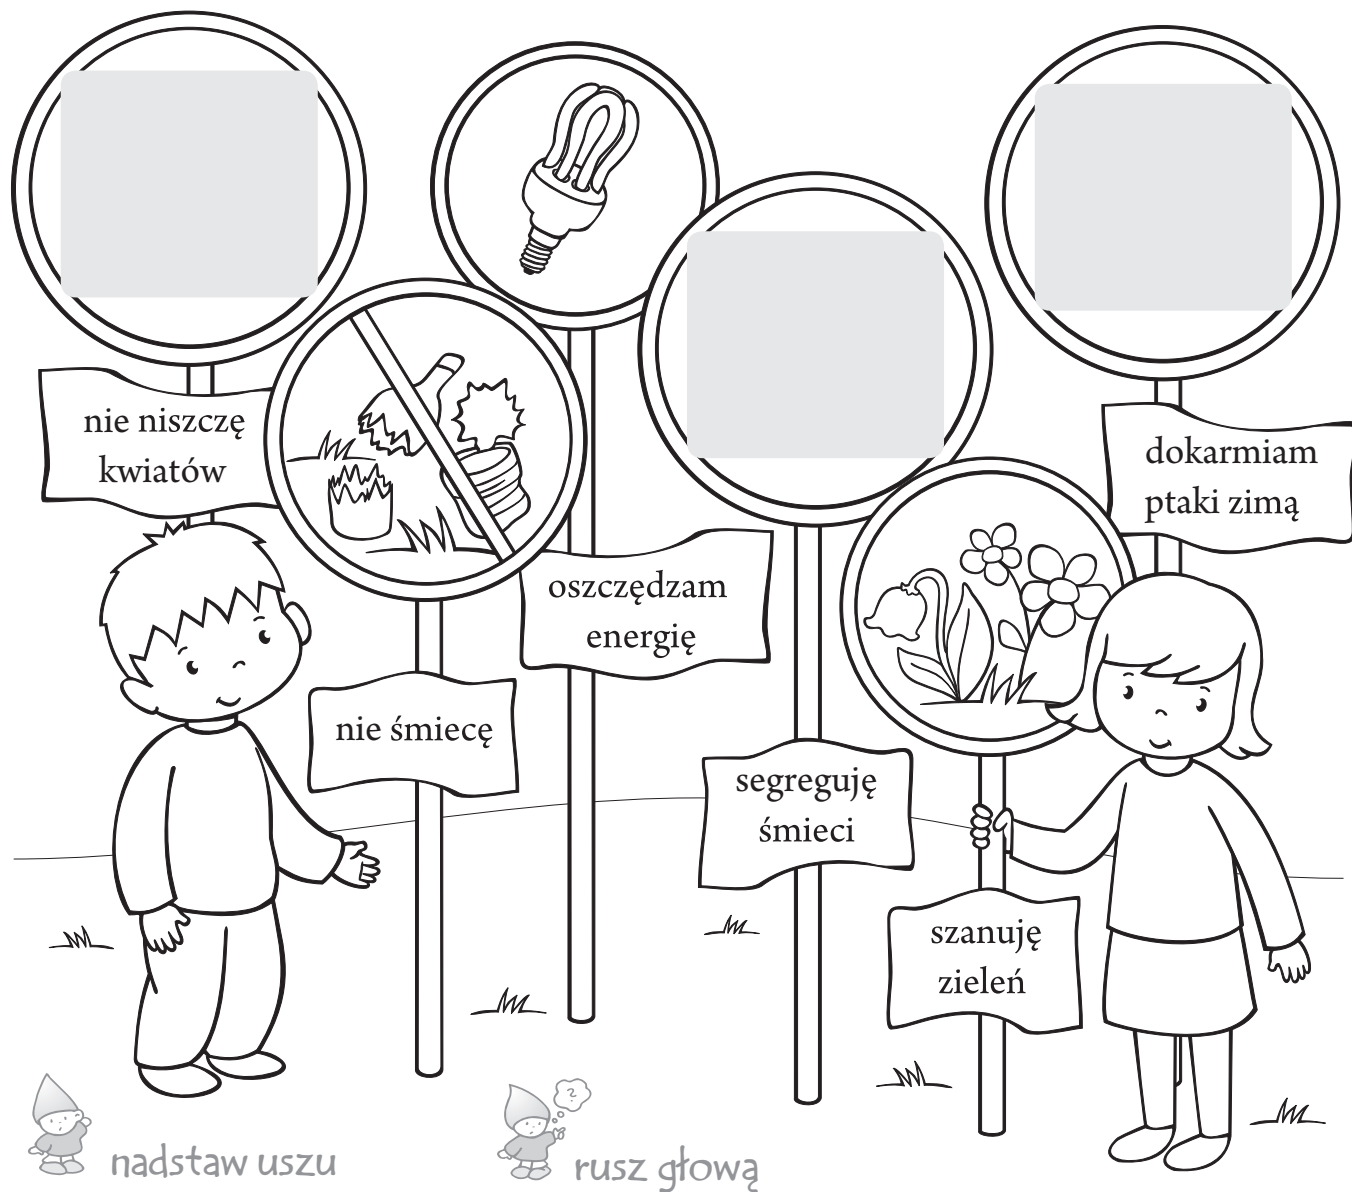

Dzieci zrobiły znaki ekologiczne. Wklej je w odpowiednie miejsca.

Krasnal Dwukropek skacze tylko po kostkach z dwoma kropkami. Pokoloruj tylko te kostki domina.

Betoniarka jedzie na plac budowy, policja na posterunek, a karetka do szpitala. Narysuj trasę każdego pojazdu innym kolorem kredki.

Pokoloruj oznaczone pola zgodnie ze wskazówkami:

● czerwony + czarny ○ żółty || niebieski