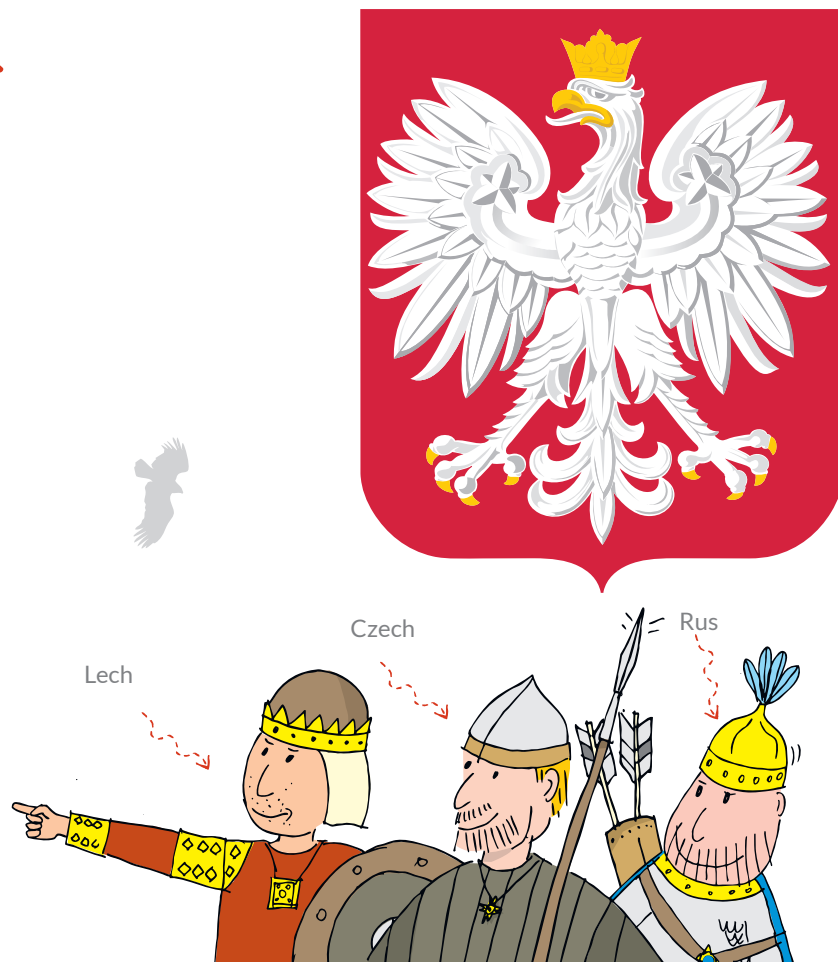

# Herb Polski

Herb Polski to **najważniejszy symbol** naszego kraju.

Jest nim **orzeł biały** w złotej koronie (pazurki i dziób też ma złote). Znajduje się na czerwonej tarczy i patrzy w prawą stronę.

Herb wisi we wszystkich urządach państwowych, w przedszkolach i szkołach. Orzeł znajduje się też na monetach i pieczęciach.

Przed wiekami, gdy wszędzie rosy nieprzebyte bory i lasy, na poszukiwanie nowych siedzib wybrali się trzej bracia – wodzowie plemion słowiańskich. Po trudnej i długiej wędrówce zobaczyli piękną polanę.

Rósł na niej wspaniały dąb, a w jego konarach gniazdo miał potężny i piękny biały orzeł. Rus napiął łuk i chciał do niego strzelić. Jednakże Lech powstrzymał go, uznając, że skoro orzeł ma w tym miejscu gniazdo, to i on tu zostanie, zbuduje gród dla siebie i rodziny. Białego orła zaś wybrał na godło swojego rodu.